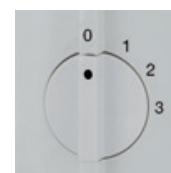

#### Особенности

- Три скорости.
- Регулируемый угол наклона вентилятора и функция вращения из стороны в сторону.
- Съемная защитная решетка.
- Устойчивое основание большого диаметра.
- Телескопическая ножка с диапазоном регулировки высоты от 114 до 134 см.
- Ручка для переноски.