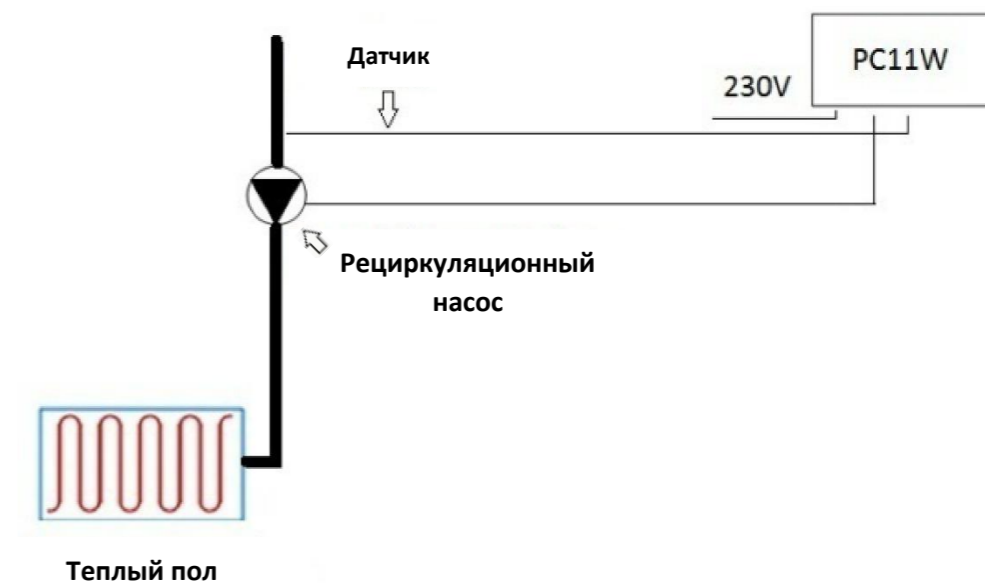

ОСНОВНЫЕ СХЕМЫ ПОДКЛЮЧЕНИЯ КОНТРОЛЛЕРОВ НАСОСОВ PC11, PC11W, PC12HW

Приведенные схемы подключения не заменяют проект установки систем отопления и наводятся исключительно в качестве примера!