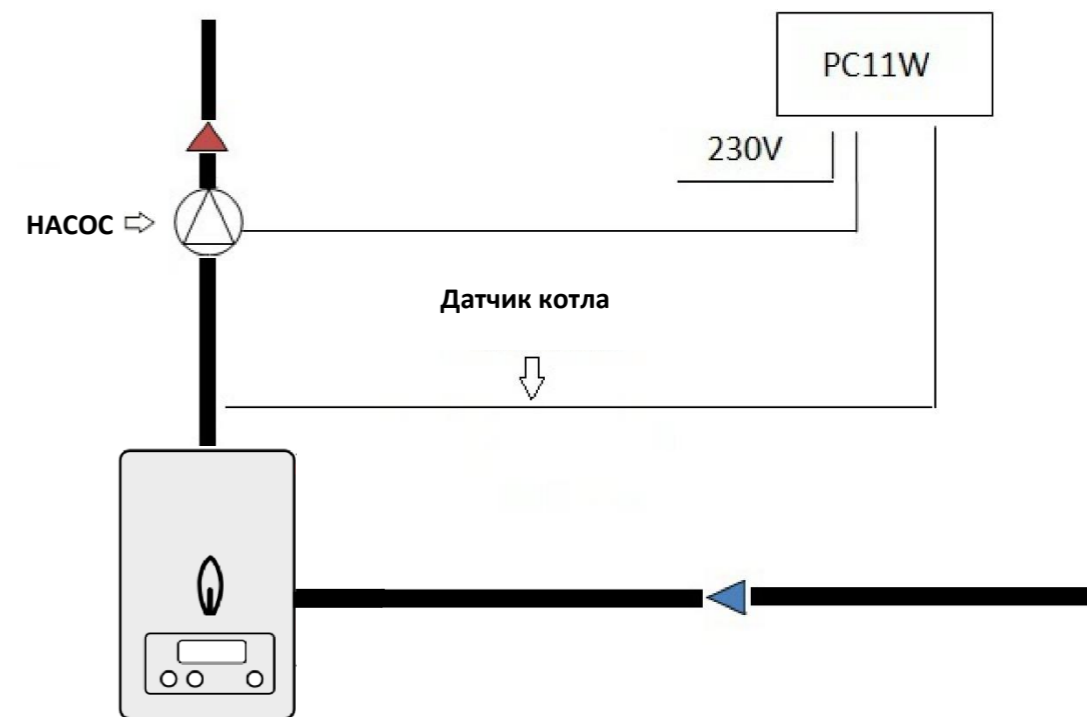

ОСНОВНЫЕ СХЕМЫ ПОДКЛЮЧЕНИЯ КОНТРОЛЛЕРОВ НАСОСОВ PC11, PC11W, PC12HW

Приведенные схемы подключения не заменяют проект установки систем отопления и наводятся исключительно в качестве примера!