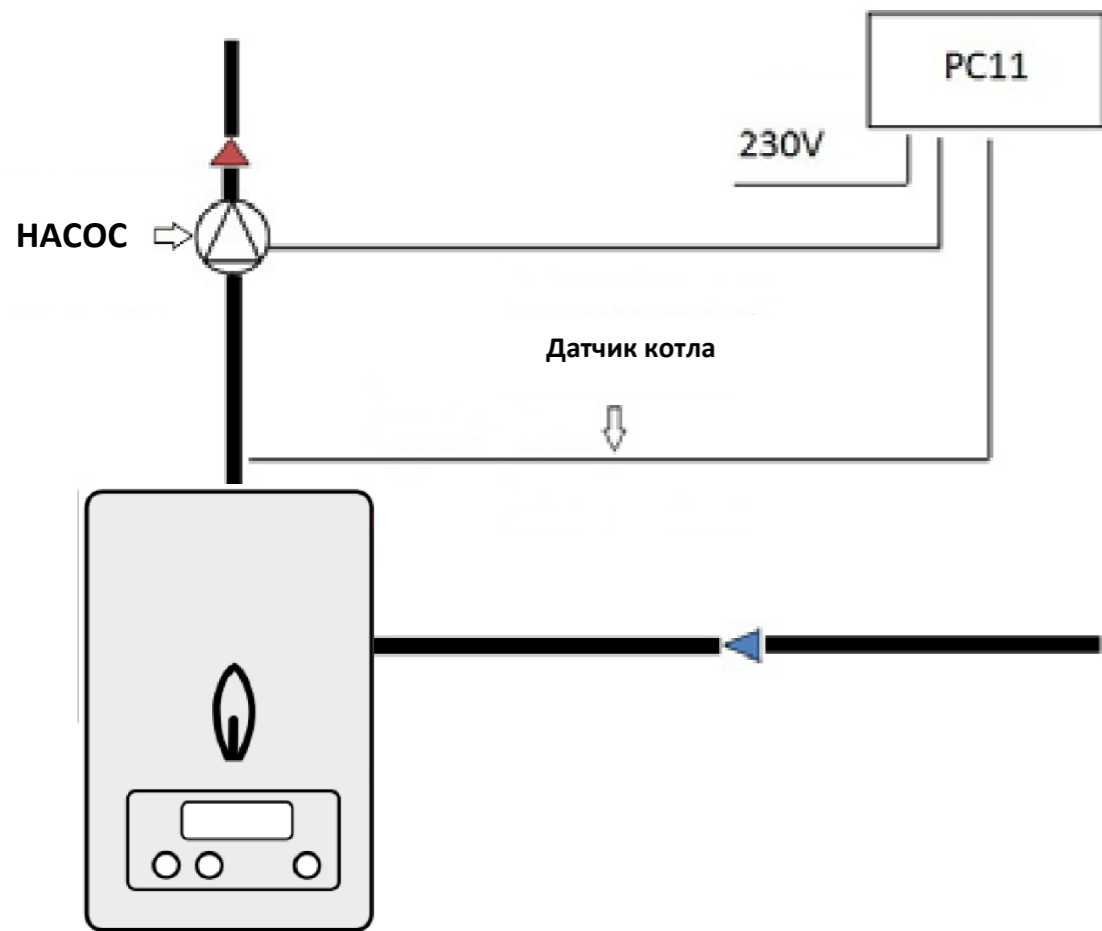

ОСНОВНЫЕ СХЕМЫ ПОДКЛЮЧЕНИЯ КОНТРОЛЛЕРОВ НАСОСОВ PC11, PC11W, PC12HW

Приведенные схемы подключения не заменяют проект установки систем отопления и наводятся исключительно в качестве примера!