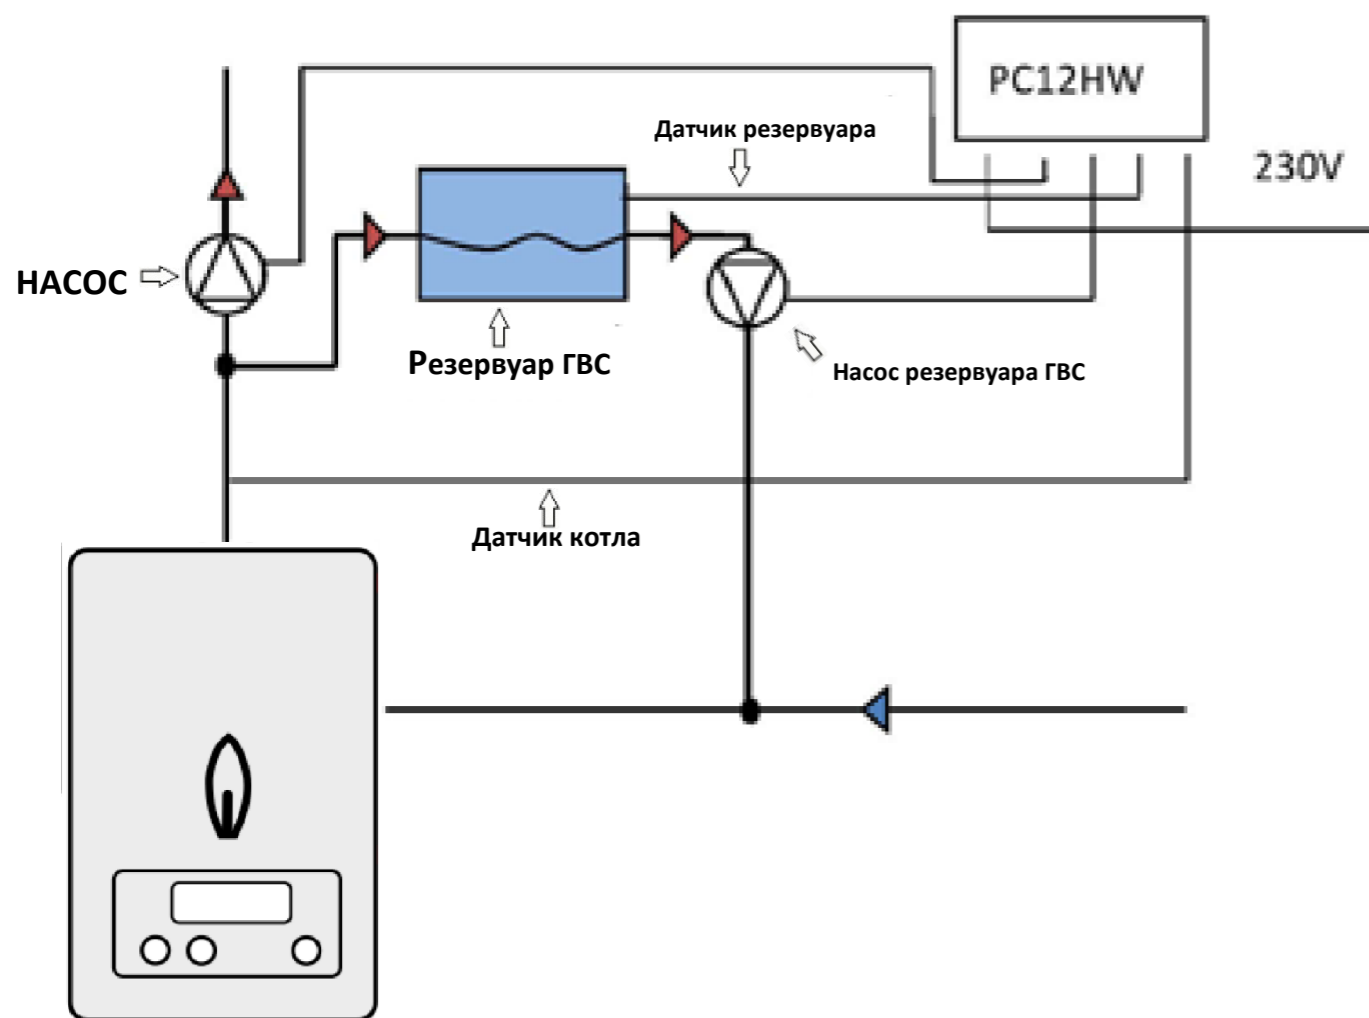

ОСНОВНЫЕ СХЕМЫ ПОДКЛЮЧЕНИЯ КОНТРОЛЛЕРОВ НАСОСОВ PC11, PC11W, PC12HW

Приведенные схемы подключения не заменяют проект установки систем отопления и наводятся исключительно в качестве примера!